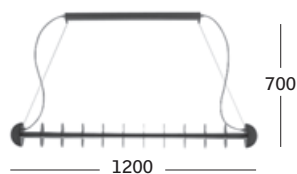

SCOPE SPATIAL

plafón . plafonièra . plafon

ROGER TALLON

Espace et reflets

Classe I

IP 40

750°

T5 (1x28 W)

Ovni en el espacio. Reposo, tranquilidad y reflejos.

Ovni nello spazio. Riposo, calma e riflessi.

Ovni no espaço. Imóvel, calmo e reflexos.

materiales: policarbonato, metal
materiali: policarbonato, metallo
materiais: policarbonato, metal