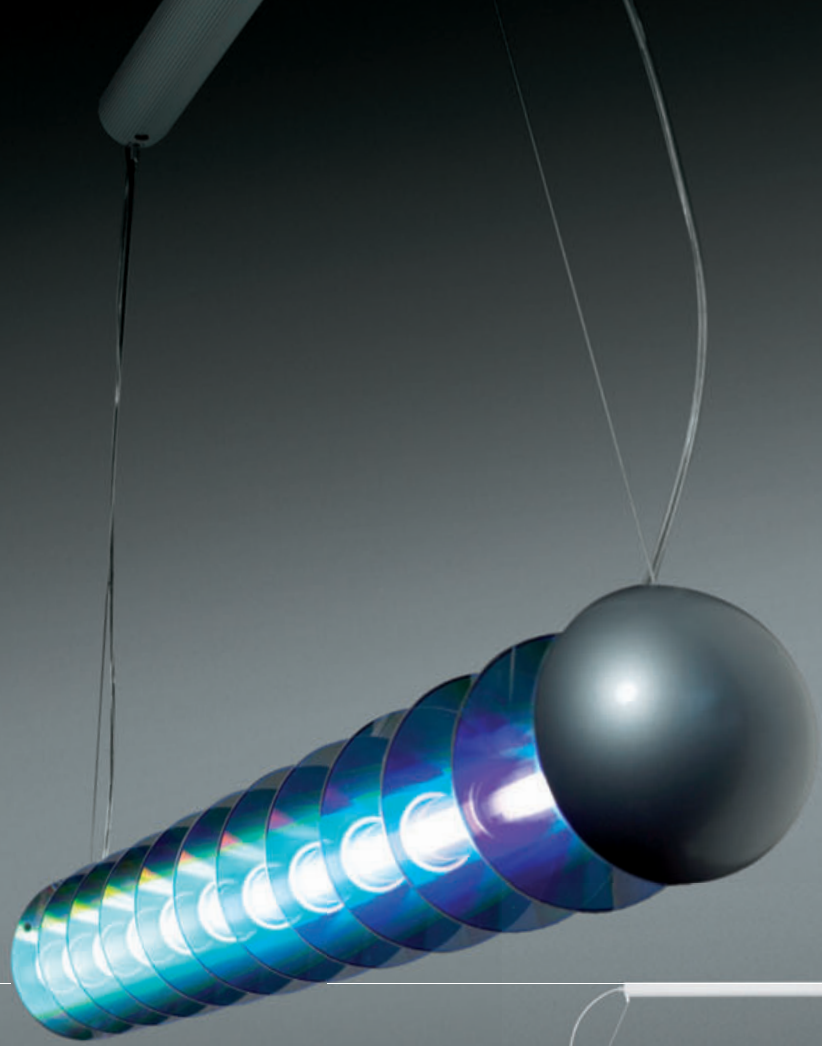

SCOPE SPATIAL

plafón . plafonièra . plafon

ROGER TALLON

Espace et reflets

Classe I

IP 40

750°

T5 (1x28 W)

SCOPE SPATIAL

plafón . plafonièra . plafón

Classe I IP40 750° CE F

TUBO en policarbonato Ø 24 mm.

DIFUSORES CD montados a intervalos constantes en el tubo.

TAPAS semi esférica en policarbonato. Acabado con pintura RAL 9006.

COLGADOR DE TECHO perfil en aluminio extruido de sección semi-cilíndrica. Acabado con poliéster blanco.

PLETINA equipada realizada con capa de acero de 1 mm, montada al interior del perfil de aluminio. Totalmente cableada y lista para conectar. Acabado con poliéster blanco.

TUBO in policarbonato Ø 24 mm.

DIFFUSORI compatti disco pronti ad intervalli regolari sul tubo.

TAPPO semi sferico in policarbonato. Dipinto in RAL 9006.

PATERE profilo in alluminio di forma semi cilindrico. Rivestimento con impolverimento di poliester bianco.