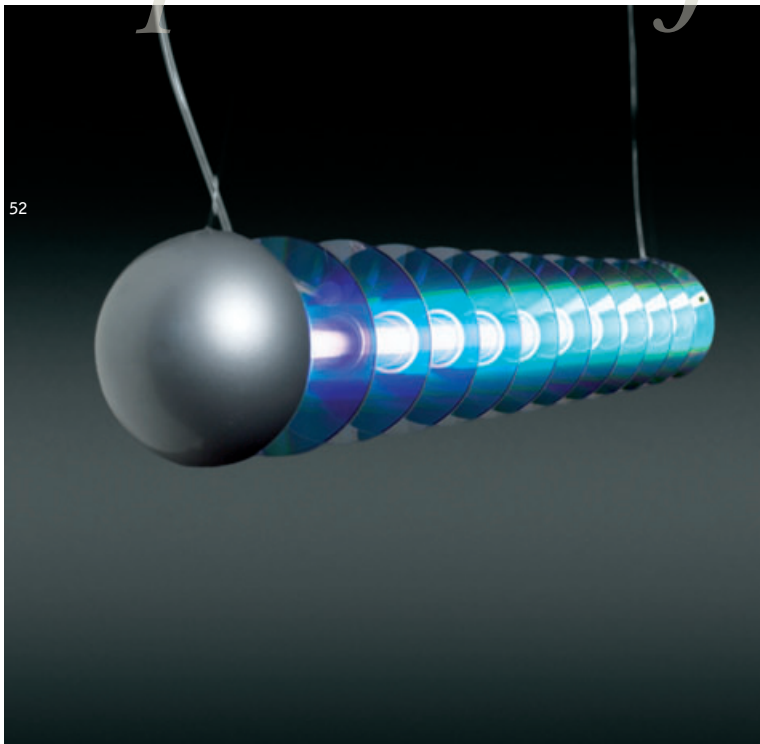

SCOPE SPATIAL

plafón . plafonièra . plafon

ROGER TALLON

Espace et reflets

Classe I

IP 40

750°

T5 (1x28 W)

COLGADOR DE TECHO perfil en aluminio extruido de sección semi-cilíndrica. Acabado con poliéster blanco.

PLETINA equipada realizada con capa de acero de 1 mm, montada al interior del perfil de aluminio. Totalmente cableada y lista para conectar. Acabado con poliéster blanco.

TUBO in policarbonato Ø 24 mm.

DIFFUSORI compatti disco pronti ad intervalli regolari sul tubo.

TAPPO semi sferico in policarbonato. Dipinto in RAL 9006.

PATERE profilo in alluminio di forma semi cilindrico. Rivestimento con impolverimento di poliester bianco.

PIASTRA METALLICA fornita in lamiera d'acciaio di 1 mm all'interno del profilo. Interamente elettrificata e pronta alla posa. Rivestimento con impolverimento di poliester bianco.

TUBO em policarbonato de Ø 24 mm.