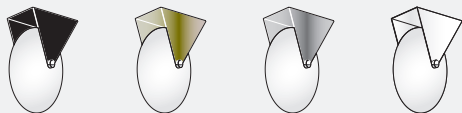

REVO applique . applique . applique

MICHEL CADESTIN

Classe I IP20 850° **CE**

SOPORTE DIFUSOR metálico de forma triangular, acabado con poliéster blanco. Totalmente cableado y listo para instalar.
DIFUSOR : policarbonato opal.
TORNILLO decorativo de aluminio anodizado.

APPOGGIO metallico di forma triangolare che riceve un rivestimento con impolverimento poliestere bianco. Interamente elettrificato e pronto alla posa.
DIFFUSORE pellicola diffusa in policarbonato.
VITE decorativa in alluminio anodizzato.

SUPORTE difusor metálico e de forma triangular, com revestimento de acabamento por pulverização em poliester branco. Totalmente electrificado e pronta a instalar.
DIFUSOR em filme de policarbonato.
PARAFUSO decorativo em alumínio anodizado.

Cod.	Ref.	Potencia Potenza . Potência	Casquillo Base . Casquilho	Lámpara suministrada Lampada fornita . Lâmpada incluída
517912	REVO 113 - * - FKD4/830	1x13W	G24q-1	FKD.4 13/830

Colores . Colori . Cores

N01 Z01 G02 B01

Reemplazar * en la referencia por el color deseado (REVO 113 - **N01** - FKD4/830 para el negro por ejemplo).
Sostituire * nel riferimento secondo il colore auspicato (REVO 113 - **N01** - FKD4/830 per il nero per esempio).
Substituir * na referência pela cor de sejada (REVO 113 - **N01** - FKD4/830 preto por exemplo).