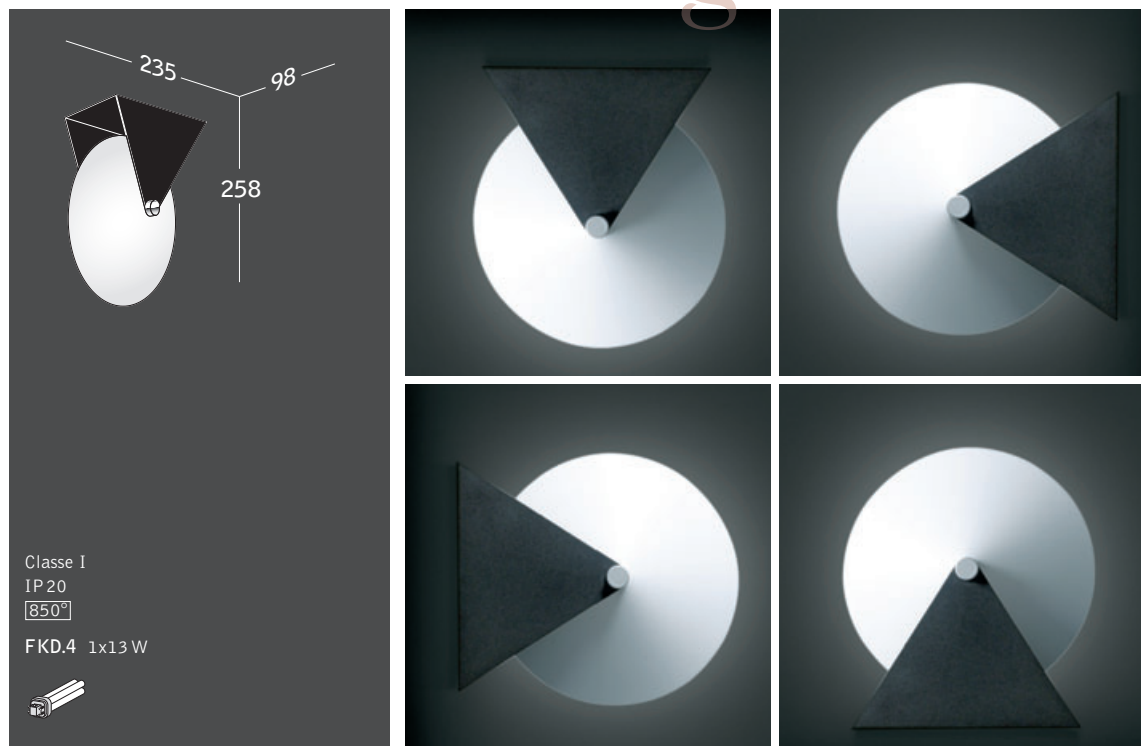

Un triángulo inscrito en un círculo, puede girar a 360° para iluminar o señalar.

Un triangolo iscritto in un cerchio che puo girare a 360° per illuminare e segnalare.

Um triângulo inscrito num círculo, pode girar 360° para iluminar e assinalar.

Éclairer et diriger

materiales: policarbonato, metal
 materiali: policarbonato, metallo
 materiais: policarbonato, metal

4 colores: negro texturado / bronce / gris metalizado texturado / blanco
 4 colori: nero brinato / bronzo / grigio metallo brinato / bianco
 4 cores: preto texturado / bronze / cinza metalizado texturado / branco

REVO applique . applique . applique

MICHEL CADESTIN

Classe I IP20 850° **CE** 

SOPORTE DIFUSOR metálico de forma triangular, acabado con poliéster blanco. Totalmente cableado y listo para instalar.
DIFUSOR : policarbonato opal.
TORNILLO decorativo de aluminio anodizado.

APPOGGIO metallico di forma triangolare che riceve un rivestimento con impolverimento poliestere bianco. Interamente elettrificato e pronto alla posa.
DIFFUSORE pellicola diffusa in policarbonato.
VITE decorativa in alluminio anodizzato.