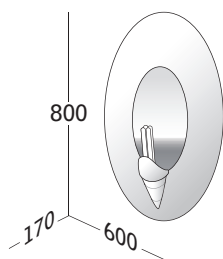

materiales : ABS, metal
materiali : ABS, metallo
materiais : ABS, metal

Classe I
IP 20
960°

FKT.4 1x57 W

Ô 2007

applique . applique . applique
VICTOIRE DE BOISSIEU

Classe I IP20 960°  

FACHADA en aluminio anodizado, tono oro, brillante para la corona exterior y mat para la parte interior.