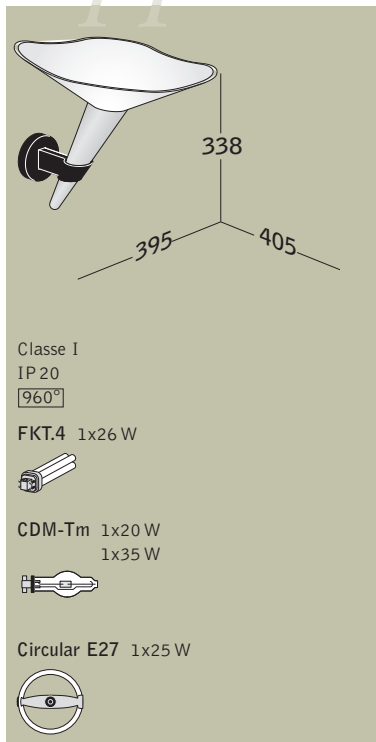

Apprivoiser la lumière

19

Captar, domar, domesticar la luz, volverla suave, tenue, atractiva, seductora y para ello vestirla con formas y materias simples y actuales. Tal ha sido la línea de mis investigaciones para diseñar aquel "objeto luz" de gala.

Captare, domare, ammansire la luce e renderla morbida, filtrata, attraente, seducente, fornendola di forme e di materie semplici ed attuali. Ecco il motore delle mie ricerche per concepire questo "oggetto luce" di pompa.

Captar, dominar, domesticar a luz para torná-la suave, ténue, atractiva, sedutora, cobrindo-a de formas e materiais simples e actuais. Foi este o motor das minhas pesquisas para conceber este « objecto luminoso » de gala.

materiales: cristal, metal
materiali: vetro, metallo
materiais: vidro, metal