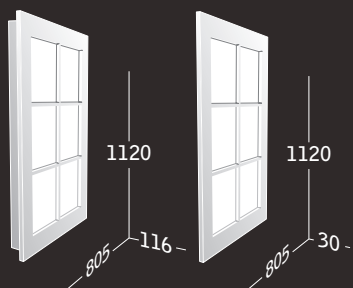

# ESCAPE

applique . applique . applique

VIRGINIE BERTHET

38 applique  
applique  
applique

empotrable  
incastrato  
encastrada

Del alba al crepúsculo, el sol marca el ritmo de nuestros días. Esta luminaria, empotrable o de superficie, tiene una verdadera función: traer la luz del día a nuestro universo.

Dell'alba al crepuscolo, il sole dà ritmo ai nostri giorni. Quest'apparecchio incastrato o da parete, assolve una vera funzione: portare la luce del giorno nel nostro universo.

Do amanhecer ao crepúsculo, o sol dá ritmo aos dias. Esta luminaria encastrável ou em applique, preenche uma verdadeira função: transportar a iluminação do dia para o nosso universo.