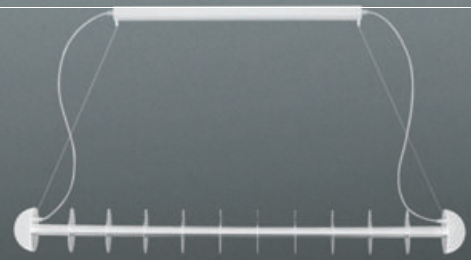

SCOPE SPATIAL

plafonnier . suspended . Pendelleuchte

ROGER TALLON

Espace et reflets

Classe I
IP 40
750°
T5 (1x28 W)

Ovni dans l'espace. Repos, calme et reflets.

A Ufo in space. Rest, calm and reflections.

Ufo im Weltraum. Erholung, Ruhe und Reflexe.

matériaux : polycarbonate, métal
material : polycarbonate, metal
Material : Polycarbonat, Metall

SCOPE SPATIAL

plafonnier . suspended . Deckenleuchte

ROGER TALLON

Classe I IP40 750° CE F

TUBE en polycarbonate Ø 24 mm.

DIFFUSEURS en compact-discs disposés à intervalles réguliers sur le tube.

EMBOUTS demi sphérique en polycarbonate, peints en RAL 9006.

PATÈRE en aluminium extrudé de forme demi cylindrique. Revêtement par poudrage polyester blanc.

PLATINE ÉQUIPÉE en tôle d'acier de 10/10^{ème}. Entièrement câblée et prête à la pose. Revêtement par poudrage polyester blanc.

POLYCARBONATE TUBE dia 24 mm.

DIFFUSERS compact discs placed at regular spaces on the tube.