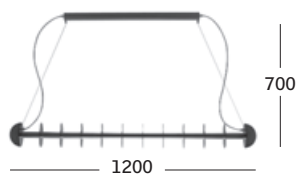

matériaux : polycarbonate, métal
material : polycarbonate, metal
Material : Polycarbonat, Metall

SCOPE SPATIAL

plafonnier . suspended . Deckenleuchte

ROGER TALLON

Classe I IP40 750° CE F

TUBE en polycarbonate Ø 24 mm.