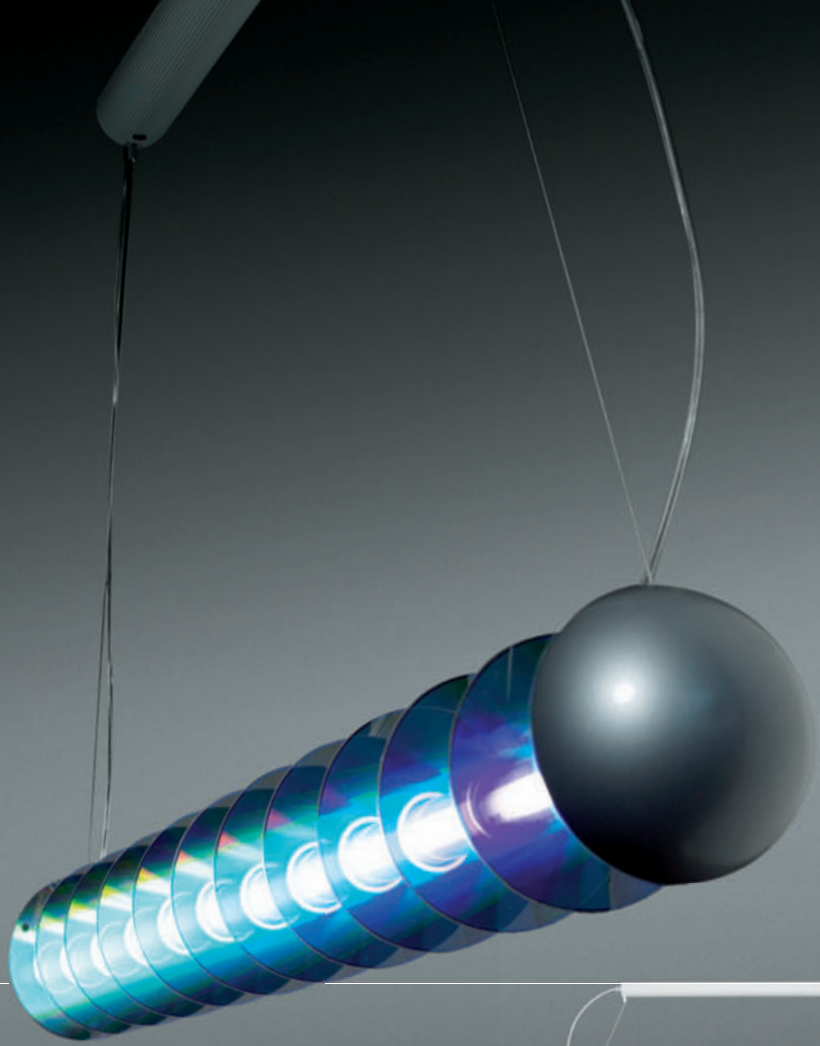

SCOPE SPATIAL

plafonnier . suspended . Pendelleuchte

ROGER TALLON

Espace et reflets

Classe I
IP 40
750°
T5 (1x28 W)

Ovni dans l'espace. Repos, calme et reflets.

A Ufo in space. Rest, calm and reflections.

Ufo im Weltraum. Erholung, Ruhe und Reflexe.

matériaux : polycarbonate, métal
material : polycarbonate, metal
Material : Polycarbonat, Metall

SCOPE SPATIAL

plafonnier . suspended . Deckenleuchte

ROGER TALLON

Classe I IP40 750° CE F

TUBE en polycarbonate Ø 24 mm.

DIFFUSEURS en compact-discs disposés à intervalles réguliers sur le tube.

EMBOUTS demi sphérique en polycarbonate, peints en RAL 9006.

PATÈRE en aluminium extrudé de forme demi cylindrique. Revêtement par poudrage polyester blanc.

POLYCARBONATROHR Ø 24 mm.

LICHTLENKENDE ELEMENTE aus CD's in gleichmässigen Abständen verteilt.

HALBKUGELFÖRMIGE ENDKAPPEN aus Polycarbonat, in RAL 9006 lackiert.

DECKENBEFESTIGUNG Halbzylinderförmiges Aluminium Strangpressprofil weiss pulverlackiert.