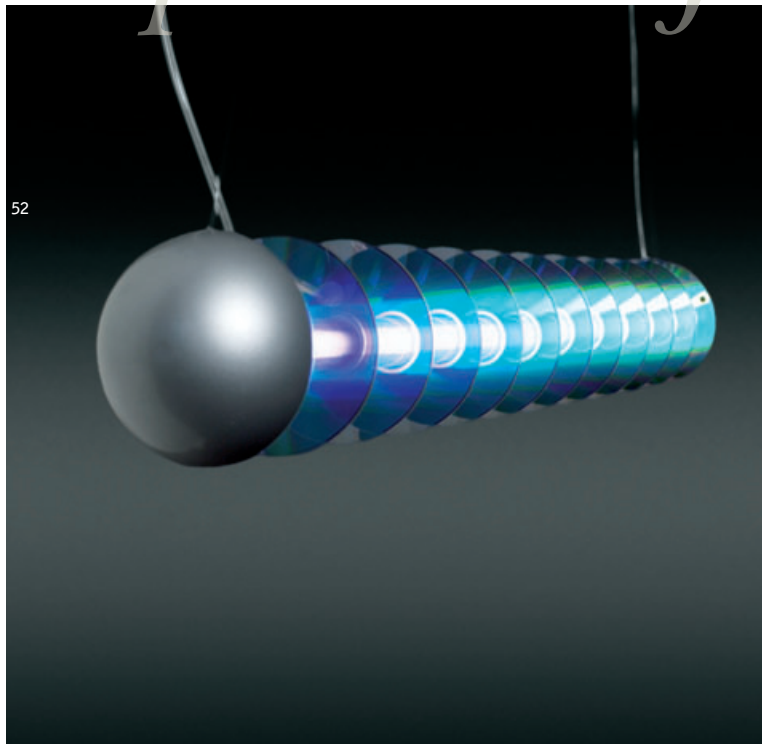

SCOPE SPATIAL

plafonnier . suspended . Pendelleuchte

ROGER TALLON

Espace et reflets

Classe I
IP 40
750°
T5 (1x28 W)

Ovni dans l'espace. Repos, calme et reflets.

A Ufo in space. Rest, calm and reflections.

Ufo im Weltraum. Erholung, Ruhe und Reflexe.

matériaux : polycarbonate, métal
material : polycarbonate, metal
Material : Polycarbonat, Metall

SCOPE SPATIAL

plafonnier . suspended . Deckenleuchte

ROGER TALLON

Classe I IP40 750° CE F

TUBE en polycarbonate Ø 24 mm.

DIFFUSEURS en compact-discs disposés à intervalles réguliers sur le tube.

EMBOUTS demi sphérique en polycarbonate, peints en RAL 9006.

PATÈRE en aluminium extrudé de forme demi cylindrique. Revêtement par poudrage polyester blanc.

POLYCARBONATROHR Ø 24 mm.

LICHTLENKENDE ELEMENTE aus CD's in gleichmässigen Abständen verteilt.

HALBKUGELFÖRMIGE ENDKAPPEN aus Polycarbonat, in RAL 9006 lackiert.

DECKENBEFESTIGUNG Halbzylinderförmiges Aluminium Strangpressprofil weiss pulverlackiert.