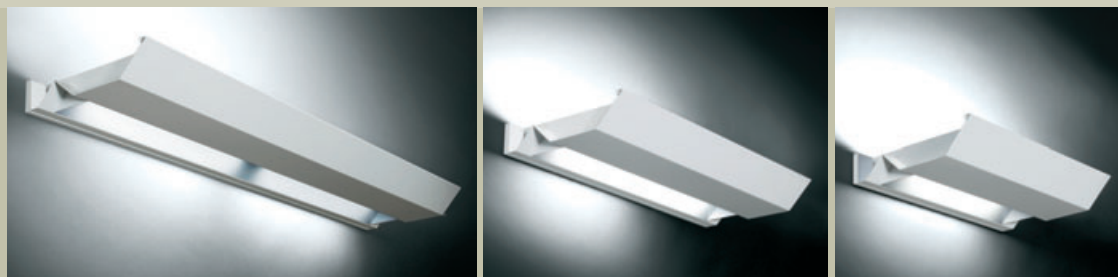

Direct-indirect

De la puissance du blanc indirect à la douce couleur d'un lèche mur.

From power of indirect white to the soft colour of wall washer.

Von der Kraft des indirekten Weissens zur sanften Farbe eines Wandfluters.

4 couleurs : noir / gris métal / bronze / blanc
4 colours : black / metallized grey / bronze / white
4 Farben : schwarz / graumetall / bronze / weiss

4 couleurs de diffuseurs : opale / rouge / jaune / bleu
4 screen colours : opale / red / yellow / blue
4 Farbe der Scheibe : opal / rot / gelb / blau

matériau : métal
material : metal
Material : Metall