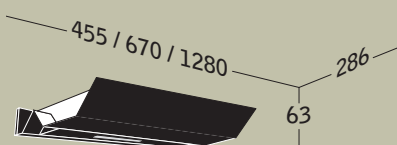

Classe I
IP 20
850°

FKL (2x24 W, 2x55 W, 1x80 W, 2x80 W)

T5 (2x24 W, 3x28 W, 2x54 W)
T5 RGB (3x28 W)