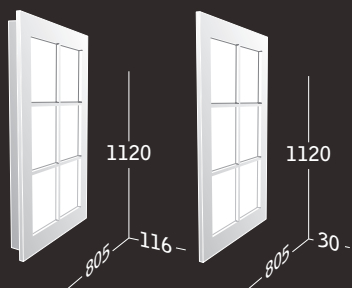

# ESCAPE

applique . wall mounted . Wandleuchte

VIRGINIE BERTHET

LUMIÈRES D'ARCHITECTURES

38 applique  
wall-bracket  
Anbauleuchte

encastré  
recessed  
Einbauleuchte

De l'aube au crépuscule, le soleil rythme nos journées. Ce luminaire encastré ou en applique, remplit une véritable fonction : apporter la lumière du jour dans notre univers.

From dawn to dusk, the sun puts rhythm into our days. This recessed or mural light fitting serves a real purpose: to bring daylight into our universe.

Vom Sonnenaufgang zum Sonnenuntergang regelt die Sonne unsere Tage. Diese Ein- oder Aufbauleuchte erfüllt eine wichtige Funktion: Das Tageslicht in unser Universum zu bringen.