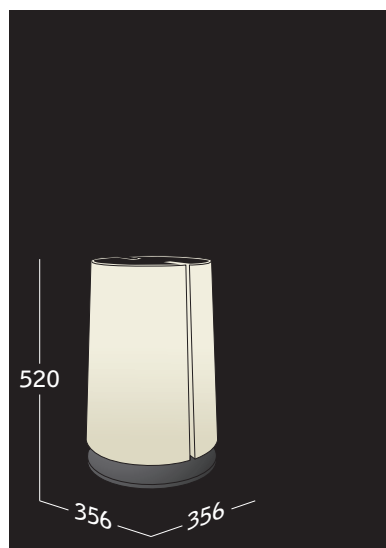

68

CYLINDRA

lampe à poser . table lamp . Tischleuchte

MICHEL BOYER

Retour vers le futur

69

C'est une lampe d'ambiance, de salon et de bureau qui supprime le côté classique des lampes à pied en donnant toute l'importance à l'abat-jour.

matériaux: tissu sur PVC, métal
material: textile on PVC, metal
Material: Textil auf PVC, Metall

Classe I
IP 20
960°

FKL 24/827 (1x24 W)

CYLINDRA

lampe à poser . table lamp . Tischleuchte

MICHEL BOYER

Classe I IP 20 960° CE F

ZWEI STÄBE mit schwarzem Strukturlack pulverbeschichtet.

RUNDER LEUCHTENFUSS aus Stahl mit schwarzem Strukturlack pulverbeschichtet.

ABDECKUNG aus Stahl mit schwarzem Strukturlack pulverbeschichtet

Code	Ref.	Puissance Power . Leistung	Culot Lamp cap . Fassung	Lampe fournie Supplied lamp . Lampe enthalten
519688 ¹	CYLINDRA 124-FKL/827	1x24W	2G11	FKL 24/827