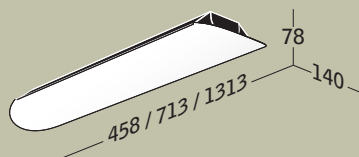

51

4 colores: negro / gris metalizado / bronce / blanco
4 colori: nero / grigio metallo / bronzo / bianco
4 cores: preto / ciza metalizado / bronce / branco

materiales: policarbonato, metal
materiali: policarbonato, metallo
materiais: policarbonato, metal

Classe I
IP 20
850°
FKL (1x24 W)

T5 (1x14 W, 1x24 W, 1x28 W
2x28 W, 3x28 W, 1x54 W)
T5 RGB (3x28 W)

CHASIS en chapa de acero de 0,7 mm.
Acabado con poliéster.

PLETINA equipada en chapa de acero de 0,7 mm totalmente cableada y lista para instalar. Acabado poliéster.

DIFUSOR placa em policarbonato opal de 0,75 mm de espessura.

Cod.	Ref.	Potencia	Casquillo	Lámpara suministrada	Longitud
		Potenza . Potência	Base . Casquilho	Lampada fornita . Lâmpada incluída	Lunghezza . Comprimento
517832 ¹	NORA 124 TC - * - FKL /830	1x24W	2G11	FKL 24 /830	458 mm
517842 ²	NORA 114 - * - FT5/830	1x14W	G5	F14HET5/830	713 mm
517852 ²	NORA 124 - * - FT5/830	1x24W	G5	F24HOT5/830	713 mm
517862 ^{2,3}	NORA 128 - * - FT5/830	1x28W	G5	F28HET5/830	1313 mm
517872 ^{2,3}	NORA 154 - * - FT5/830	1x54W	G5	F54HOT5/830	1313 mm
518192 ^{2,3}	NORA 228 - * - FT5/830	2x28W	G5	F28HET5/830	1313 mm
517882 ^{2,3}	NORA 328 - * - FT5/830	3x28W	G5	F28HET5/830	1313 mm
518137	NORA 328 RGB - * - FT5 RGB	3x28W	G5	F28 T5/60-66-67	1313 mm