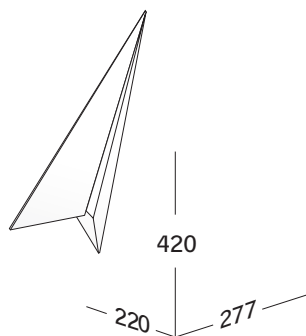

3 colores: blanco / gris aluminio / pulido brillante
3 colori: bianco / grigio metallo / lucidato
3 cores: branco / cinza metalizado / polido-brilhante

materiales: metal
materiale: metallo
materiais: metal

Classe I
IP 20
960°

FKD.4 1x26 W