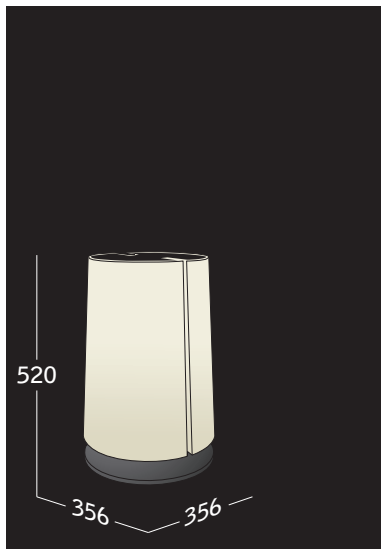

68

CYLINDRA

lámpara de sobremesa . lampada di tavola . candeeiro

MICHEL BOYER

Retour vers le futur

69

Es una lámpara de ambiente, de salón, de despachos que cambia del lado clásico de las lámparas de pie, dando toda la importancia a la pantalla.

materiales: PVC, metal
materiali: PVC, metallo
materiais: PVC, metal

Classe I
IP 20
960°

FKL 24/827 (1x24 W)

CYLINDRA

lâmpara de sobremesa . lampada di tavola . iluminação pontual

MICHEL BOYER

Classe I IP 20 960° CE F